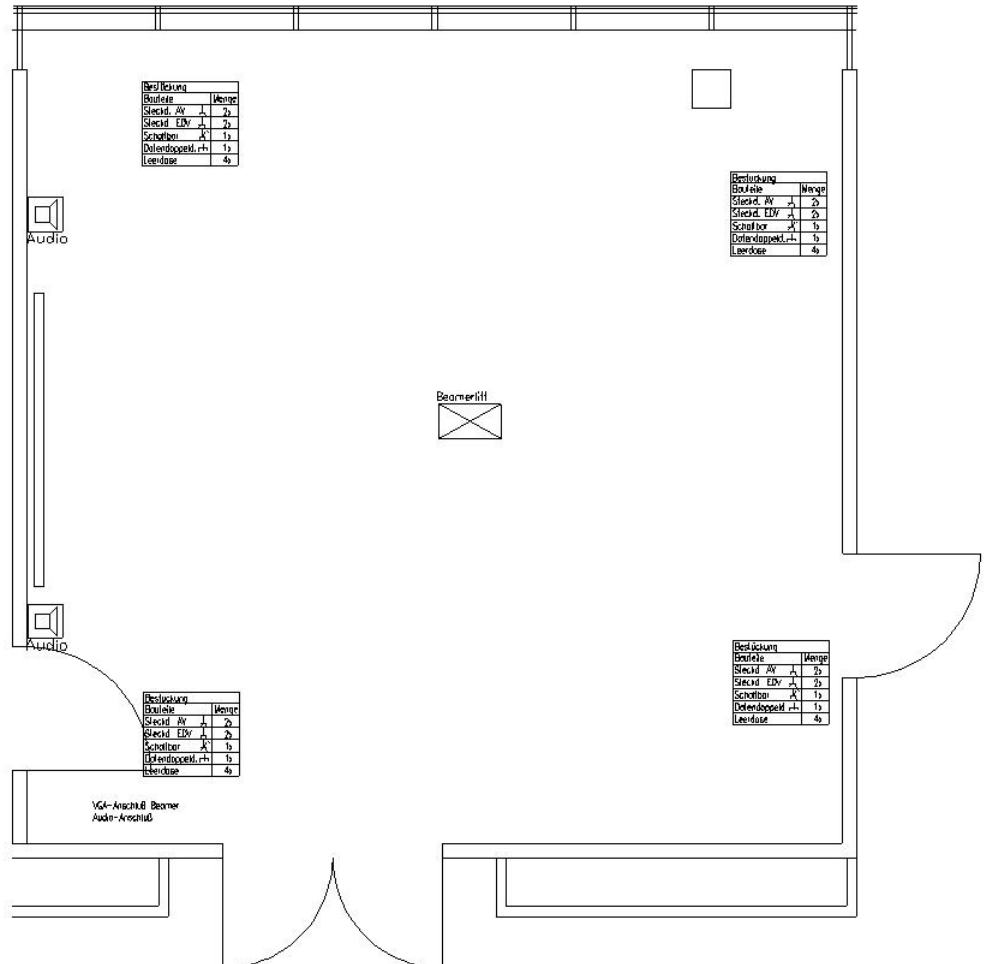

Conference Saal 6

Tageslicht	x
Klimatisiert	x
Verdunkelbar	x
Kfz-befahrbar	-
Internetzugang	WLAN/LAN
Stromanschlüsse	20 x 220 V
Beamer	integriert
TV-Anschluss	2
Audio-Anlage	-
Bodenbelag	Teppich
Lage im Hotel	1. OG, mit Aufzug
Besonderheiten	